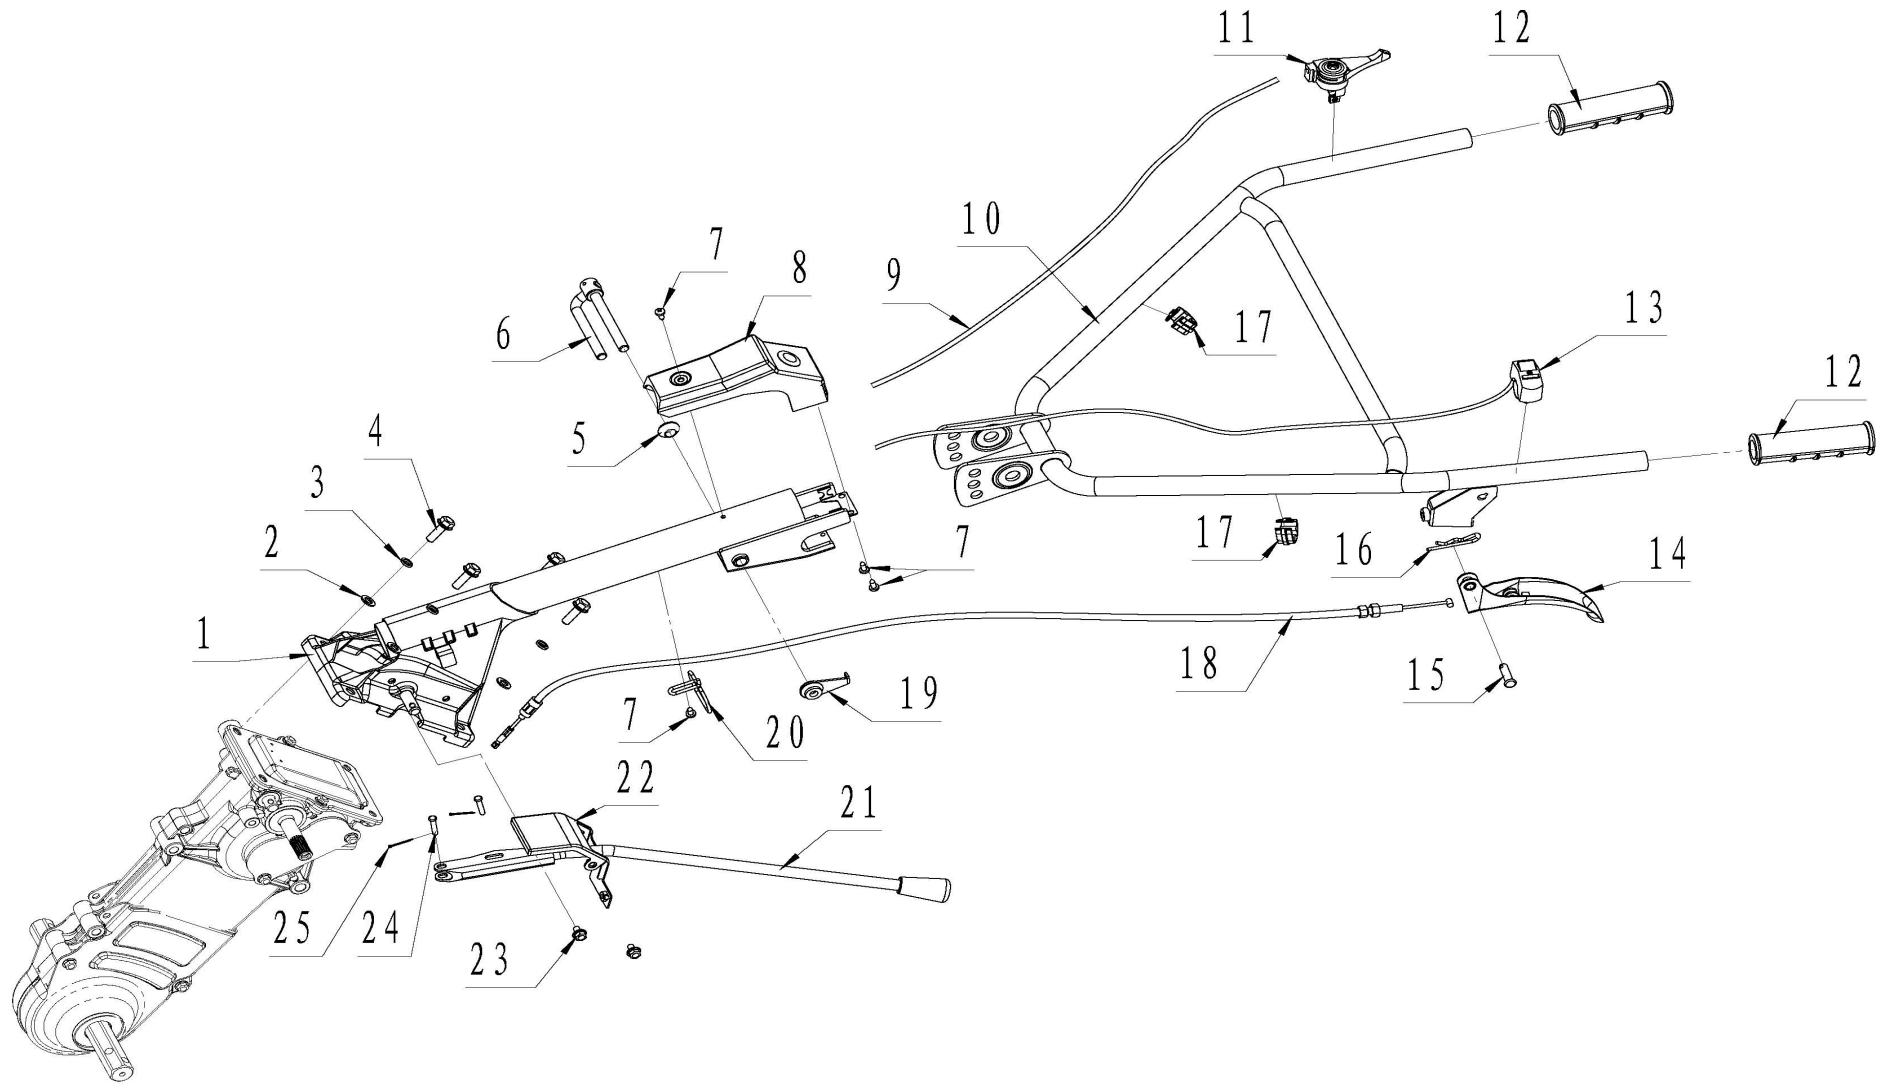

# 35131 esploso

人字车轮总成 Lambdoidal Wheel Parts

**RICAMBI DISPONIBILI**

**Legenda esploso 35131 / WM500**

Parte nr.	Codice	Descrizione (ITA)	Description (ENG)	EAN
Fig.1 completo	<b>96177</b>	Trasmissione zappe completa	Cutters gerabox	8028815961776
Fig.2 n.9	<b>96416</b>	Cavo e guaina acceleratore	Throttle cable	8028815964166
Fig.2 n.10	<b>96130</b>	Manubrio	Handlebar	8028815961301
Fig.2 n.9-11	<b>96100</b>	Gruppo leva acceleratore e cavo	Throttle lever and cable	8028815961004
Fig.2 n.13	<b>96996</b>	Interruttore ON/OFF	Switch ON/OFF	8028815969963
Fig.2 n.14-18	<b>96186</b>	Gruppo leva frizione e cavo	Clutch lever and cable	8028815961868
Fig.2 n.18	<b>96505</b>	Cavo e guaina frizione	Clutch cable	8028815965057
Fig.4 n.1	<b>96425</b>	Carter protezione cinghia	Belt cover	8028815964258
Fig.4 n.6	<b>96998</b>	Puleggia trasmissione motore	Engine pulley	8028815969987
Fig.4 n.7	<b>96607</b>	Cinghia trasmissione motore	Engine belt	8028815966078
Fig.4 n.16	<b>96997</b>	Molla tensionatore cinghia	Belt tensioner	8028815969970
Fig.7 completo	<b>96911</b>	Frese (kit)	Cutters (kit)	8028815969116
Fig.8 n.5-6-7-8	<b>97000</b>	Ruota posteriore completa	Rear wheel complete	8028815970006
n/a	<b>96423</b>	Ruota anteriore	Front wheel	8028815964234
n/a	<b>96424</b>	Motore completo	Engine complete	8028815964241
n/a	<b>96168</b>	Filtro aria	Air filter	8028815961684
n/a	<b>35809</b>	Filtro aria completo (kit)	Air filter complete (kit)	8028815358095
n/a	<b>96157</b>	Serbatoio carburante	Fuel tank	8028815961578
n/a	<b>96520</b>	Tappo serbatoio carburante	Fuel tank cap	8028815965200
n/a	<b>96521</b>	Tube e filtro carburante	Fuel pipe and filter	8028815965217
n/a	<b>96116</b>	Bobina	Ignition coil	8028815961165
n/a	<b>96320</b>	Carburatore	Carburetor	8028815963206
n/a	<b>96999</b>	Terminale di scarico	Muffler	8028815969994
n/a	<b>96910</b>	Gruppo avviamento	Starter assy	8028815969109