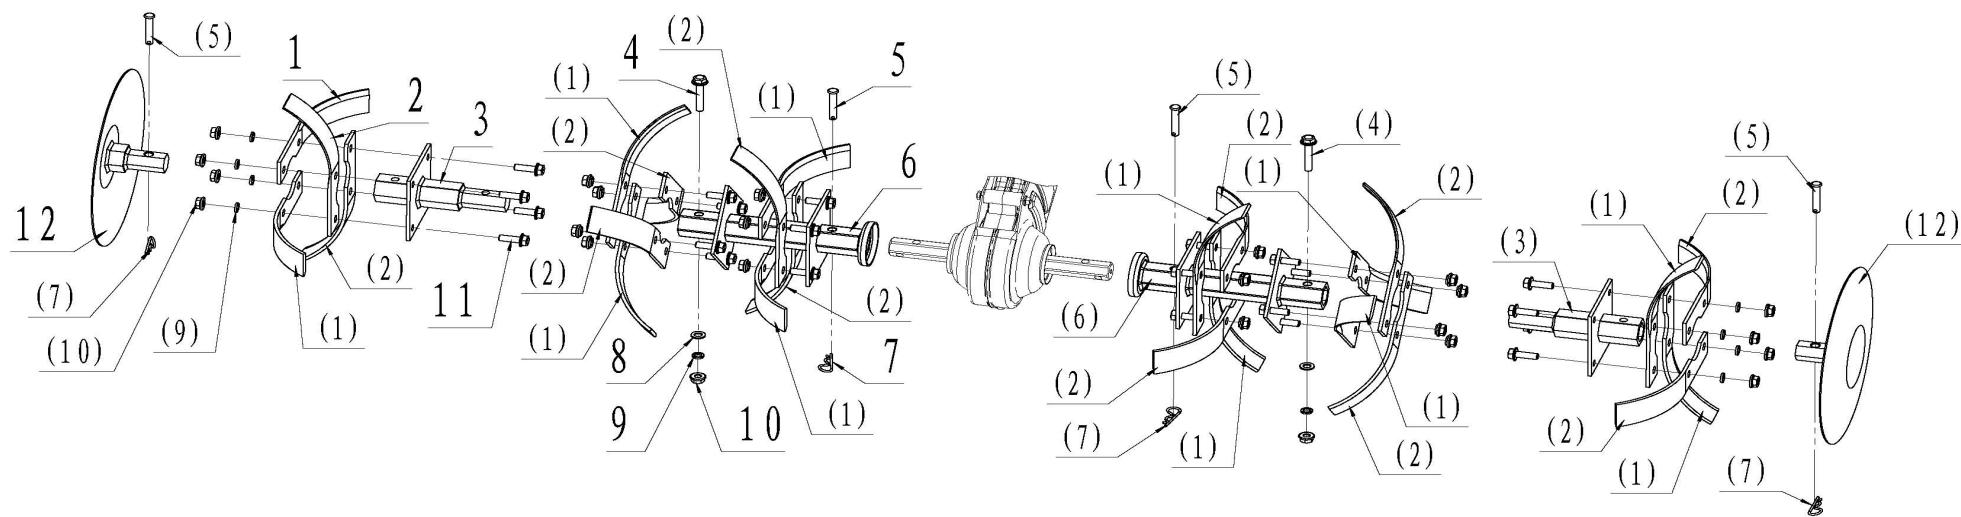

# 35131 esploso

人字车轮总成 Lambdoidal Wheel Parts

**RICAMBI DISPONIBILI**

**Legenda esploso 35131 / WM500**

Parte nr.	Codice	Descrizione (ITA)	Description (ENG)	EAN
Fig.1 completo	<b>96177</b>	Trasmissione zappe completa	Cutters gerabox	8028815961776
Fig.2 n.9	<b>96416</b>	Cavo e guaina acceleratore	Throttle cable	8028815964166
Fig.2 n.10	<b>96130</b>	Manubrio	Handlebar	8028815961301
Fig.2 n.9-11	<b>96100</b>	Gruppo leva acceleratore e cavo	Throttle lever and cable	8028815961004
Fig.2 n.13	<b>96996</b>	Interruttore ON/OFF	Switch ON/OFF	8028815969963
Fig.2 n.14-18	<b>96186</b>	Gruppo leva frizione e cavo	Clutch lever and cable	8028815961868
Fig.2 n.18	<b>96505</b>	Cavo e guaina frizione	Clutch cable	8028815965057
Fig.4 n.1	<b>96425</b>	Carter protezione cinghia	Belt cover	8028815964258
Fig.4 n.6	<b>96998</b>	Puleggia trasmissione motore	Engine pulley	8028815969987
Fig.4 n.7	<b>96607</b>	Cinghia trasmissione motore	Engine belt	8028815966078
Fig.4 n.16	<b>96997</b>	Molla tensionatore cinghia	Belt tensioner	8028815969970
Fig.7 completo	<b>96911</b>	Frese (kit)	Cutters (kit)	8028815969116
Fig.8 n.5-6-7-8	<b>97000</b>	Ruota posteriore completa	Rear wheel complete	8028815970006
n/a	<b>96423</b>	Ruota anteriore	Front wheel	8028815964234
n/a	<b>96424</b>	Motore completo	Engine complete	8028815964241
n/a	<b>96168</b>	Filtro aria	Air filter	8028815961684
n/a	<b>35809</b>	Filtro aria completo (kit)	Air filter complete (kit)	8028815358095
n/a	<b>96157</b>	Serbatoio carburante	Fuel tank	8028815961578
n/a	<b>96520</b>	Tappo serbatoio carburante	Fuel tank cap	8028815965200
n/a	<b>96521</b>	Tube e filtro carburante	Fuel pipe and filter	8028815965217
n/a	<b>96116</b>	Bobina	Ignition coil	8028815961165
n/a	<b>96320</b>	Carburatore	Carburetor	8028815963206
n/a	<b>96999</b>	Terminale di scarico	Muffler	8028815969994
n/a	<b>96910</b>	Gruppo avviamento	Starter assy	8028815969109