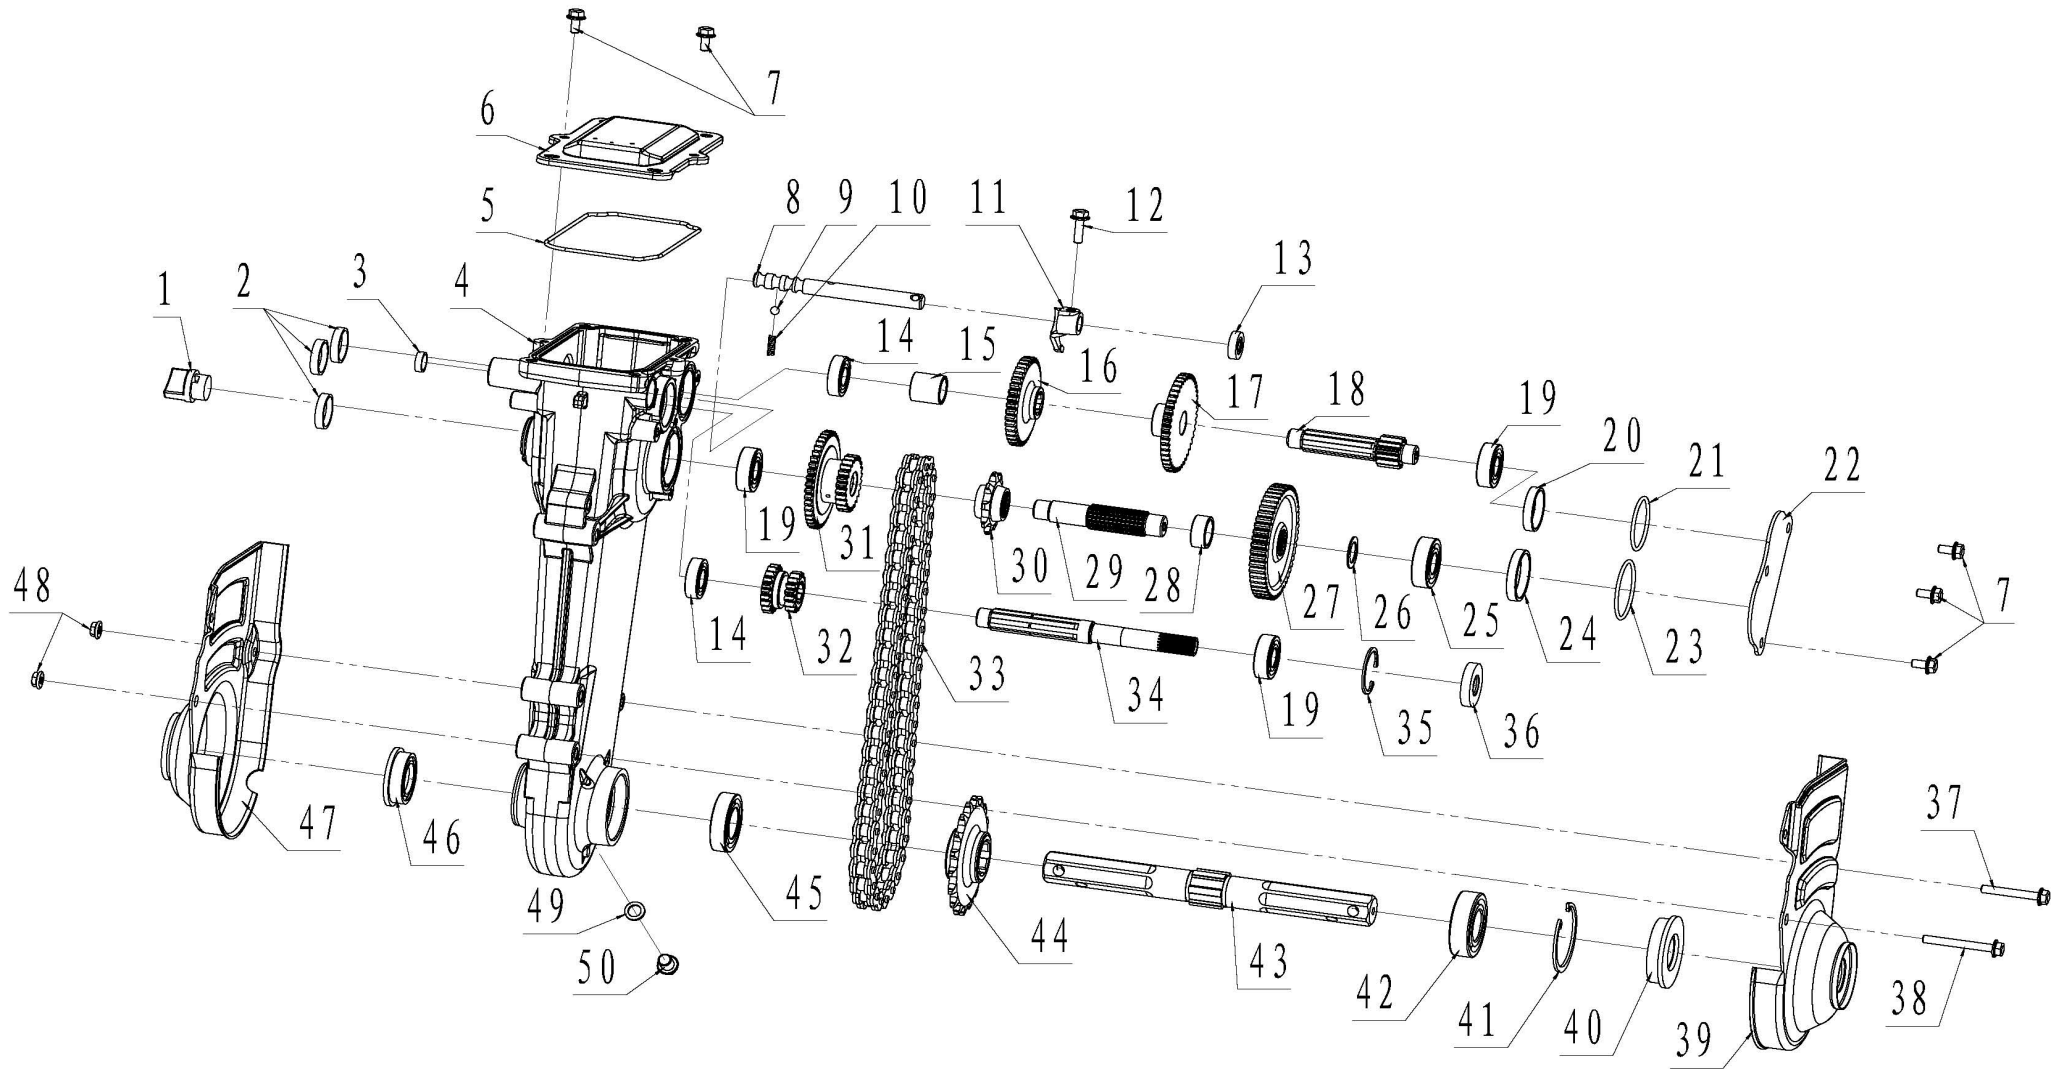

# 35131 esploso

人字车轮总成 Lambdoidal Wheel Parts

**RICAMBI DISPONIBILI**

**Legenda esploso 35131 / WM500**

Parte nr.	Codice	Descrizione (ITA)	Description (ENG)	EAN
Fig.1 completo	<b>96177</b>	Trasmissione zappe completa	Cutters gerabox	8028815961776
Fig.2 n.9	<b>96416</b>	Cavo e guaina acceleratore	Throttle cable	8028815964166
Fig.2 n.10	<b>96130</b>	Manubrio	Handlebar	8028815961301
Fig.2 n.9-11	<b>96100</b>	Gruppo leva acceleratore e cavo	Throttle lever and cable	8028815961004
Fig.2 n.13	<b>96996</b>	Interruttore ON/OFF	Switch ON/OFF	8028815969963
Fig.2 n.14-18	<b>96186</b>	Gruppo leva frizione e cavo	Clutch lever and cable	8028815961868
Fig.2 n.18	<b>96505</b>	Cavo e guaina frizione	Clutch cable	8028815965057
Fig.4 n.1	<b>96425</b>	Carter protezione cinghia	Belt cover	8028815964258
Fig.4 n.6	<b>96998</b>	Puleggia trasmissione motore	Engine pulley	8028815969987
Fig.4 n.7	<b>96607</b>	Cinghia trasmissione motore	Engine belt	8028815966078
Fig.4 n.16	<b>96997</b>	Molla tensionatore cinghia	Belt tensioner	8028815969970
Fig.7 completo	<b>96911</b>	Frese (kit)	Cutters (kit)	8028815969116
Fig.8 n.5-6-7-8	<b>97000</b>	Ruota posteriore completa	Rear wheel complete	8028815970006
n/a	<b>96423</b>	Ruota anteriore	Front wheel	8028815964234
n/a	<b>96424</b>	Motore completo	Engine complete	8028815964241
n/a	<b>96168</b>	Filtro aria	Air filter	8028815961684
n/a	<b>35809</b>	Filtro aria completo (kit)	Air filter complete (kit)	8028815358095
n/a	<b>96157</b>	Serbatoio carburante	Fuel tank	8028815961578
n/a	<b>96520</b>	Tappo serbatoio carburante	Fuel tank cap	8028815965200
n/a	<b>96521</b>	Tube e filtro carburante	Fuel pipe and filter	8028815965217
n/a	<b>96116</b>	Bobina	Ignition coil	8028815961165
n/a	<b>96320</b>	Carburatore	Carburetor	8028815963206
n/a	<b>96999</b>	Terminale di scarico	Muffler	8028815969994
n/a	<b>96910</b>	Gruppo avviamento	Starter assy	8028815969109