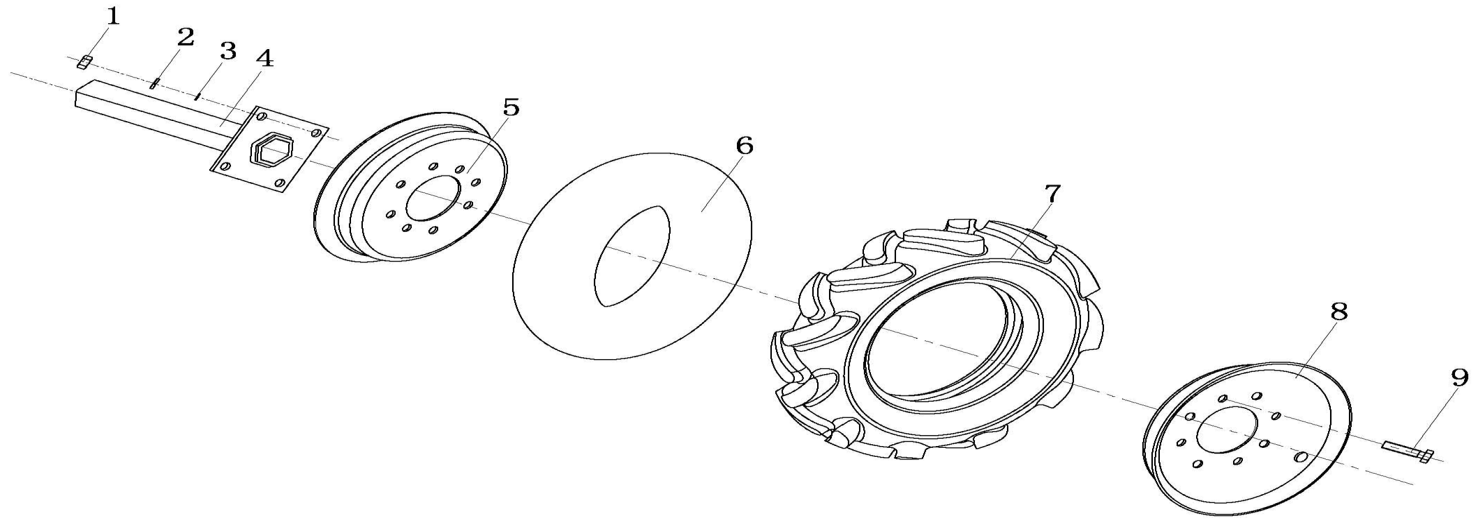

# 35131 esploso

人字车轮总成 Lambdoidal Wheel Parts

**RICAMBI DISPONIBILI**

**Legenda esploso 35131 / WM500**

Parte nr.	Codice	Descrizione (ITA)	Description (ENG)	EAN
Fig.1 completo	<b>96177</b>	Trasmissione zappe completa	Cutters gerabox	8028815961776
Fig.2 n.9	<b>96416</b>	Cavo e guaina acceleratore	Throttle cable	8028815964166
Fig.2 n.10	<b>96130</b>	Manubrio	Handlebar	8028815961301
Fig.2 n.9-11	<b>96100</b>	Gruppo leva acceleratore e cavo	Throttle lever and cable	8028815961004
Fig.2 n.13	<b>96996</b>	Interruttore ON/OFF	Switch ON/OFF	8028815969963
Fig.2 n.14-18	<b>96186</b>	Gruppo leva frizione e cavo	Clutch lever and cable	8028815961868
Fig.2 n.18	<b>96505</b>	Cavo e guaina frizione	Clutch cable	8028815965057
Fig.4 n.1	<b>96425</b>	Carter protezione cinghia	Belt cover	8028815964258
Fig.4 n.6	<b>96998</b>	Puleggia trasmissione motore	Engine pulley	8028815969987
Fig.4 n.7	<b>96607</b>	Cinghia trasmissione motore	Engine belt	8028815966078
Fig.4 n.16	<b>96997</b>	Molla tensionatore cinghia	Belt tensioner	8028815969970
Fig.7 completo	<b>96911</b>	Frese (kit)	Cutters (kit)	8028815969116
Fig.8 n.5-6-7-8	<b>97000</b>	Ruota posteriore completa	Rear wheel complete	8028815970006
n/a	<b>96423</b>	Ruota anteriore	Front wheel	8028815964234
n/a	<b>96424</b>	Motore completo	Engine complete	8028815964241
n/a	<b>96168</b>	Filtro aria	Air filter	8028815961684
n/a	<b>35809</b>	Filtro aria completo (kit)	Air filter complete (kit)	8028815358095
n/a	<b>96157</b>	Serbatoio carburante	Fuel tank	8028815961578
n/a	<b>96520</b>	Tappo serbatoio carburante	Fuel tank cap	8028815965200
n/a	<b>96521</b>	Tube e filtro carburante	Fuel pipe and filter	8028815965217
n/a	<b>96116</b>	Bobina	Ignition coil	8028815961165
n/a	<b>96320</b>	Carburatore	Carburetor	8028815963206
n/a	<b>96999</b>	Terminale di scarico	Muffler	8028815969994
n/a	<b>96910</b>	Gruppo avviamento	Starter assy	8028815969109