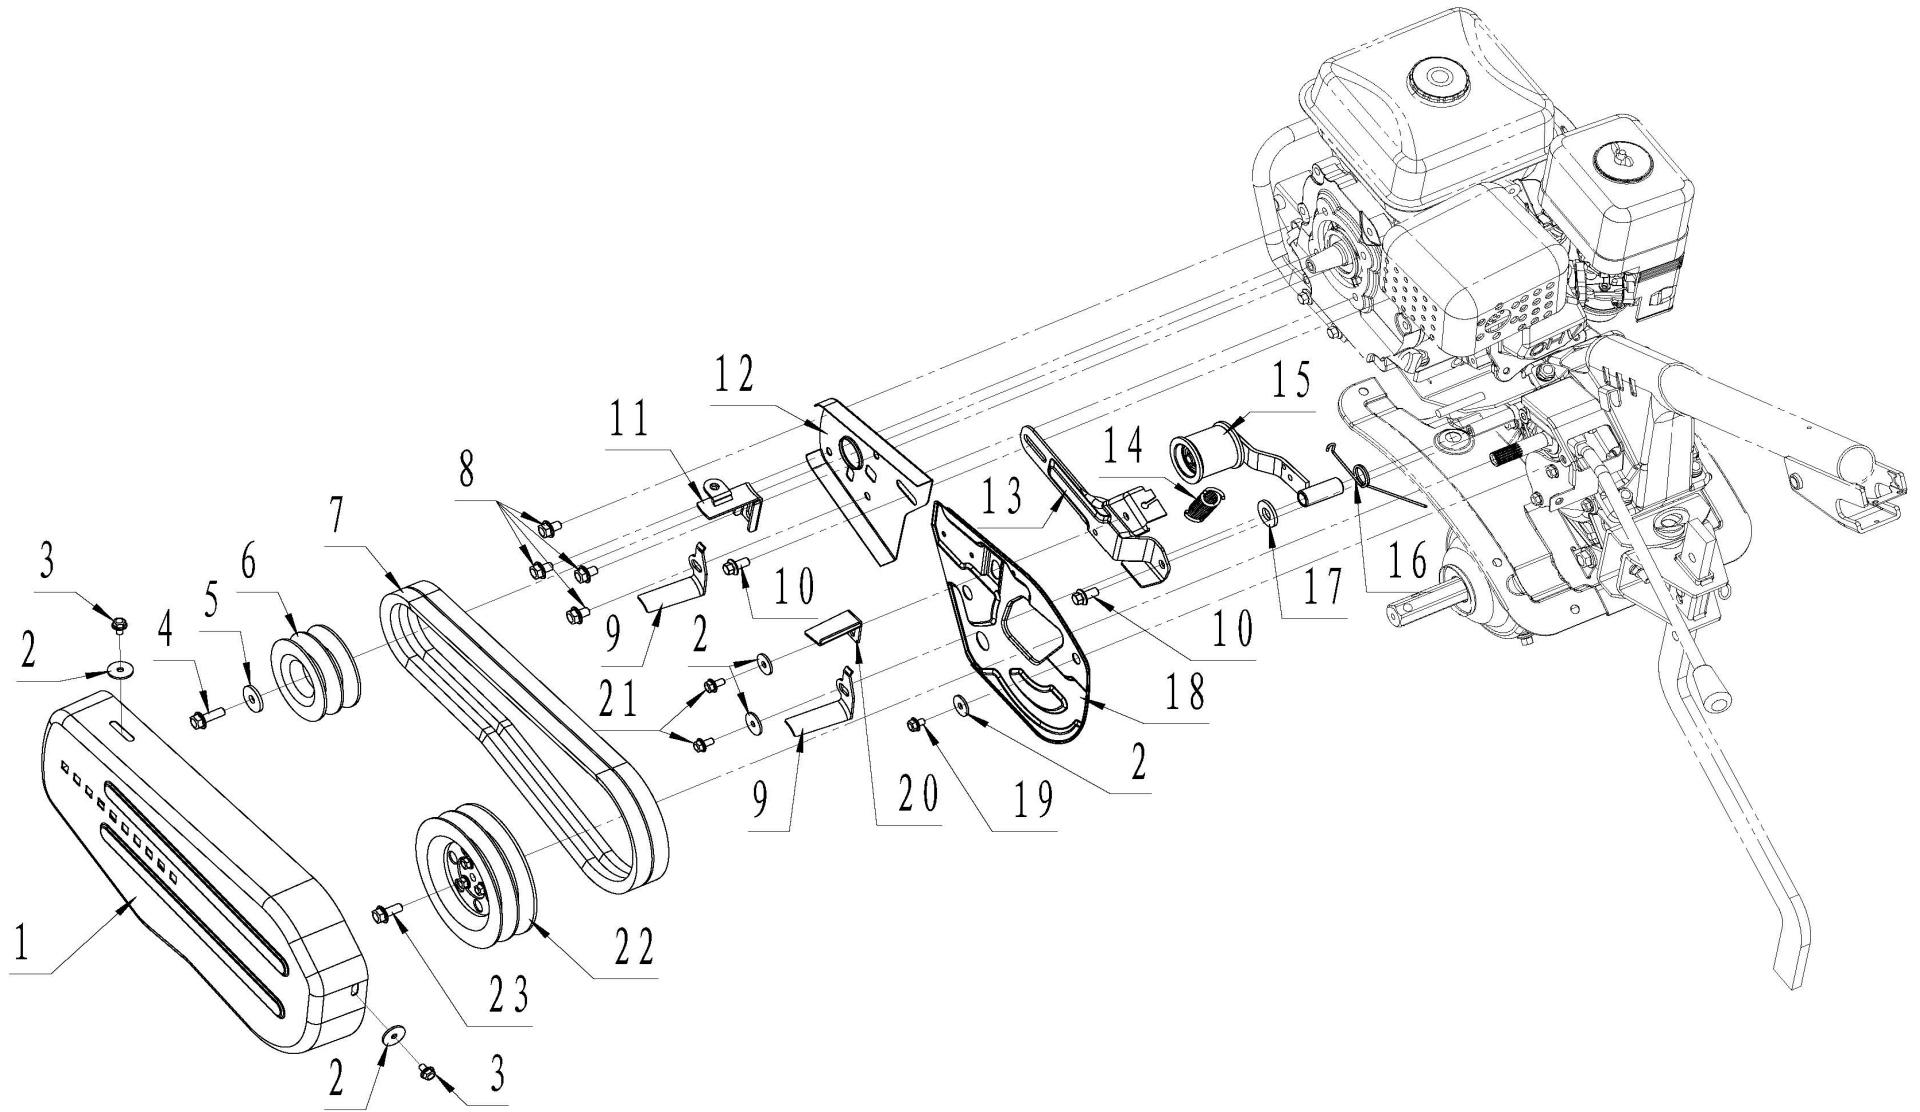

# 35131 esploso

人字车轮总成 Lambdoidal Wheel Parts

**RICAMBI DISPONIBILI**

**Legenda esploso 35131 / WM500**

Parte nr.	Codice	Descrizione (ITA)	Description (ENG)	EAN
Fig.1 completo	<b>96177</b>	Trasmissione zappe completa	Cutters gerabox	8028815961776
Fig.2 n.9	<b>96416</b>	Cavo e guaina acceleratore	Throttle cable	8028815964166
Fig.2 n.10	<b>96130</b>	Manubrio	Handlebar	8028815961301
Fig.2 n.9-11	<b>96100</b>	Gruppo leva acceleratore e cavo	Throttle lever and cable	8028815961004
Fig.2 n.13	<b>96996</b>	Interruttore ON/OFF	Switch ON/OFF	8028815969963
Fig.2 n.14-18	<b>96186</b>	Gruppo leva frizione e cavo	Clutch lever and cable	8028815961868
Fig.2 n.18	<b>96505</b>	Cavo e guaina frizione	Clutch cable	8028815965057
Fig.4 n.1	<b>96425</b>	Carter protezione cinghia	Belt cover	8028815964258
Fig.4 n.6	<b>96998</b>	Puleggia trasmissione motore	Engine pulley	8028815969987
Fig.4 n.7	<b>96607</b>	Cinghia trasmissione motore	Engine belt	8028815966078
Fig.4 n.16	<b>96997</b>	Molla tensionatore cinghia	Belt tensioner	8028815969970
Fig.7 completo	<b>96911</b>	Frese (kit)	Cutters (kit)	8028815969116
Fig.8 n.5-6-7-8	<b>97000</b>	Ruota posteriore completa	Rear wheel complete	8028815970006
n/a	<b>96423</b>	Ruota anteriore	Front wheel	8028815964234
n/a	<b>96424</b>	Motore completo	Engine complete	8028815964241
n/a	<b>96168</b>	Filtro aria	Air filter	8028815961684
n/a	<b>35809</b>	Filtro aria completo (kit)	Air filter complete (kit)	8028815358095
n/a	<b>96157</b>	Serbatoio carburante	Fuel tank	8028815961578
n/a	<b>96520</b>	Tappo serbatoio carburante	Fuel tank cap	8028815965200
n/a	<b>96521</b>	Tube e filtro carburante	Fuel pipe and filter	8028815965217
n/a	<b>96116</b>	Bobina	Ignition coil	8028815961165
n/a	<b>96320</b>	Carburatore	Carburetor	8028815963206
n/a	<b>96999</b>	Terminale di scarico	Muffler	8028815969994
n/a	<b>96910</b>	Gruppo avviamento	Starter assy	8028815969109